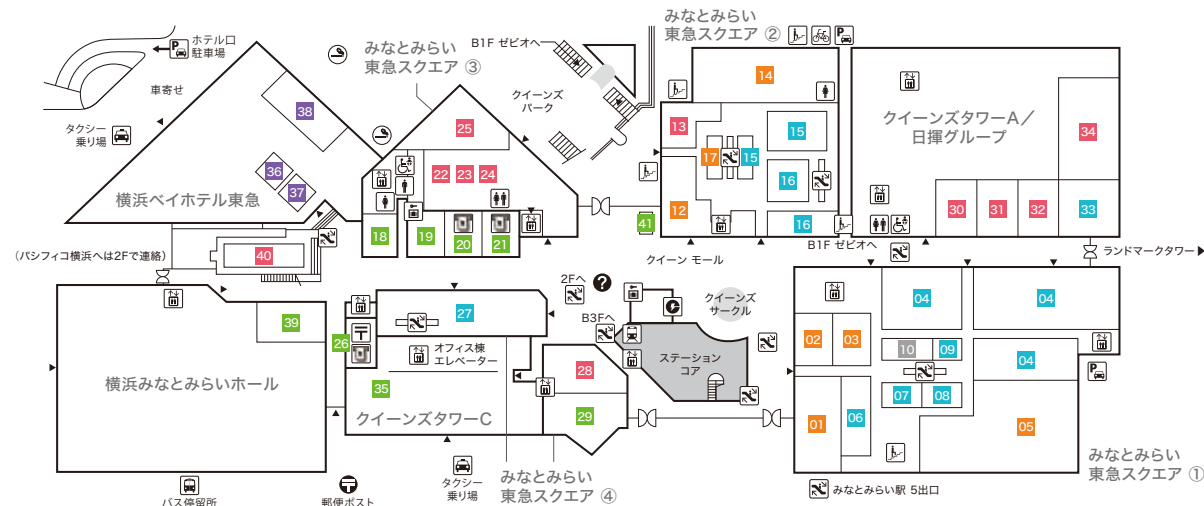

Floor Map

クイーンズ
スクエア
横浜

B3F

ステーションコア STATION CORE

- 01 ミスタードーナツ 【ドーナツ・カフェ】

みなとみらい東急スクエア ステーションコア MINATOMIRAI TOKYU SQUARE ⑤

- 02 GODIVA café Minatomirai 【カフェ】
- 03 池田屋 【ランドセル/バッグ/財布・革小物】

B2F

みなとみらい東急スクエア ステーションコア MINATOMIRAI TOKYU SQUARE ⑥

- 01 BoConcept 【家具/インテリア雑貨】
- 02 インドアゴルフスクール E-swing -PREMIUM- 【シュミレーションゴルフ練習場】
  平日10:00~22:00/土・日・祝8:00~20:00
- 03 振袖ハクビ 【成人式振袖の販売・レンタル/卒業袴のレンタル】
  10:00~19:00(水曜定休)

B1F

みなとみらい東急スクエア ① MINATOMIRAI TOKYU SQUARE ①

- 01 東京純豆腐 【韓国鍋スンドップ】
- 02 香川一福 【うどん専門店】
- 03 COMING SOON
- 04 極上担々麺 香家 【担々麺/点心/香港スイーツ】

- 05 練りたて茹でたて自家製麺 横浜スパゲティ and CAFE 【パスタカフェ】
- 06 COMING SOON
- 07 ダイソー 【100円ショップ】
- 08 葉山ガーデン 【家具/インテリア雑貨】
- 09 COMING SOON
- 10 一風堂 【博多ラーメン】
- 11 軽井沢とりまる 唐揚げ専門 【唐揚げ専門店】
- 12 ゲウチャイ 【タイ屋台料理】

みなとみらい東急スクエア ② MINATOMIRAI TOKYU SQUARE ②

- 13 スーパースポーツゼビオ 【総合スポーツ専門店】

みなとみらい東急スクエア ステーションコア MINATOMIRAI TOKYU SQUARE ⑤

- 14 COMING SOON
- 15 とんかつ 新宿 さぼてん 【とんかつ専門店】
- 16 COMING SOON
- 17 本格焼肉 カンゲン 【焼肉】
- 18 陳麻婆豆腐 【中国四川料理】
- 19 下高井戸旭総本店 【寿司】
- 20 カザーナ 【インド料理】
- 21 GARLIC JO'S 【ガーリッククイズィーン】

1F

みなとみらい東急スクエア ① MINATOMIRAI TOKYU SQUARE ①

- 01 SHEL'TTER GREEN 【観葉植物・園芸資材・ライフスタイル雑貨・生花・衣料品】
- 02 ロクシタン 【自然派化粧品】
- 03 Madu 【生活雑貨】
- 04 ZARA 【メンズ/レディース/キッズ/ベビー】
- 05 SEYMOUR 【家具/インテリア雑貨】
- 06 gelato pique 【レディース/メンズ/ベビー/キッズ】
- 07 G-Star RAW 【メンズ/レディース】
- 08 Wailea 【アクセサリー】
- 09 ete 【アクセサリー】
- 10 COMING SOON

みなとみらい東急スクエア ② MINATOMIRAI TOKYU SQUARE ②

- 12 アインズ&トルベ 【化粧品】
- 13 スターバックス コーヒー 【コーヒー】
- 14 Flying Tiger Copenhagen 【雑貨】
- 15 Thingsly 【レディース/アクセサリー/生活雑貨】
- 16 CHARLES & KEITH 【シューズ/バッグ/ファッション雑貨】
- 17 HITOHACHI 【観葉植物/鉢】

みなとみらい東急スクエア ③ MINATOMIRAI TOKYU SQUARE ③

- 18 ネイルズユニークアス 【ネイルサロン/ネイルグッズ販売】
- 19 占い ルルドの部屋 【占い】
- 20 横浜銀行ATMコーナー 【無人出張所】
- 21 ファミリーマート 【コンビニエンスストア】

みなとみらい東急スクエア ③/Q's Diner MINATOMIRAI TOKYU SQUARE ③/Q's Diner

- 22 ケンタッキー・フライド・チキン 【フライドチキン】
- 23 サブウェイ 【サンドイッチ&コーヒー】