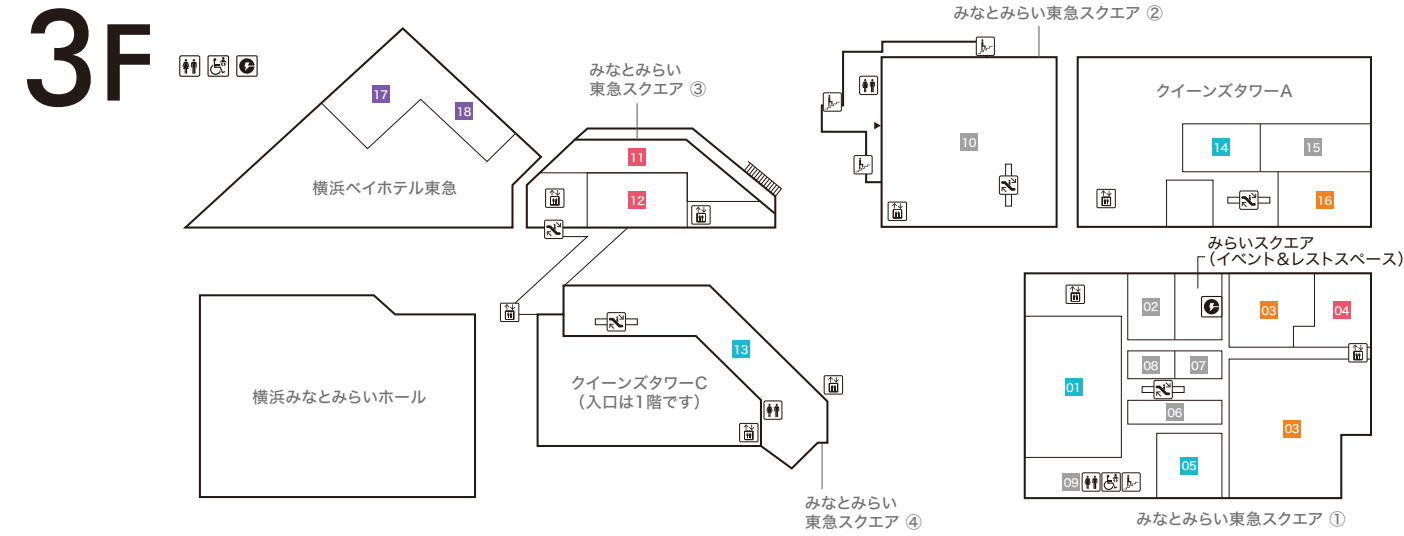

3F

みなとみらい東急スクエア ① MINATOMIRAI TOKYU SQUARE ①	
01	ABC-MART Premier Stage 【メンズ・レディース・キッズシューズ/ウェア】
02	COMING SOON
03	丸善 【書籍/文具】
04	タリーズコーヒー 【スペシャルティコーヒーショップ】
05	Authentique 【ブライダルコスチューム】
06	COMING SOON
07	COMING SOON
08	COMING SOON
09	COMING SOON
みなとみらい東急スクエア ② MINATOMIRAI TOKYU SQUARE ②	
10	COMING SOON
みなとみらい東急スクエア ③ MINATOMIRAI TOKYU SQUARE ③	
11	24/7 restaurant 【カフェ・レストラン】
12	さかえや 【炭火焼と旬の手作り料理・水炊き】
みなとみらい東急スクエア ④ MINATOMIRAI TOKYU SQUARE ④	
13	ムラサキスポーツ 【アクションスポーツグッズ/ウェア/シューズ/雑貨】

Queen's Tower A Queen's Tower A	
14	フォーシス アンド カンパニー 【ウェディングドレスショップ】
15	COMING SOON
16	カンディハウス横浜 【家具・インテリア】
横浜ベイホテル東急 The Yokohama Bay Hotel Tokyu	
17	クイーン・アリス 【フランス料理】
18	スーツアンレストラン 陳 【中国料理】