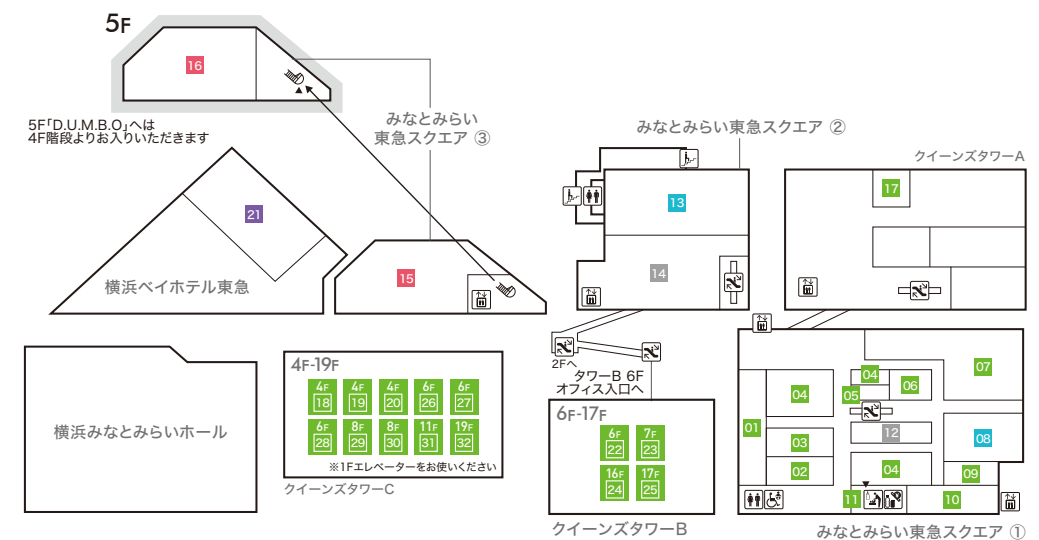

4F

みなとみらい東急スクエア ① MINATOMIRAI TOKYU SQUARE ①	
01	TAYA 【美容室】
02	Quick Reform F 【ファッションリフォーム】
03	ステイム キャンパス 【子ども向け教室】
04	happily photo studio 【フォトスタジオ】
05	小学館の幼児教室 ドラキッズ 【幼児教室】
06	ガシャポンバンダイオフィシャルショップ 【カプセルトイ】
07	namcoあそびパークPLUS 【キッズプレイパーク】
08	MARKEY'S 【キッズ/レディース/メンズ】
09	カ・ラ・ダ ファクトリー 【トータル整体・骨盤サロン】
10	個別教室のトライ 【マンツーマン個別指導塾】
11	ベビー休憩室(Nursery) 11:00~20:00
12	COMING SOON
みなとみらい東急スクエア ② MINATOMIRAI TOKYU SQUARE ②	
13	L.L.Bean 【メンズ/レディース/キッズ/アウトドアグッズ】
14	COMING SOON

みなとみらい東急スクエア ③ MINATOMIRAI TOKYU SQUARE ③	
15	橙家 【創作和食】
16	D.U.M.B.O 【肉バル】
Queen's Tower A Queen's Tower A	
17	HITみなとみらい 8:30~21:30(年末年始 休業) 【シェアオフィス】 03-5657-0854
Queen's Tower C Queen's Tower C	
18	医療法人社団ランドマーク医院 キーンズクリニック【内科・循環器科・呼吸器科・消化器科・心療内科】 9:00~12:15・13:30~18:00/土9:00~12:00(土曜午後・日・祝 休診) 045-682-4123
19	クイーンズアイクリニック 【眼科】 10:00~12:30・15:00~17:30(土・日・祝・火曜午後 休診) 045-682-4455
20	ミュージック・デンタルクリニック 【歯科】 10:30~20:00/土10:00~17:00(木・日・祝 休診) 045-227-1180
横浜ベイホテル東急 The Yokohama Bay Hotel Tokyu	
21	エステティック&スパ ビューティ アベニュー ソシエ 【エステティックサロン】 月~土10:00~20:00/日・祝10:00~19:00

6F-19F

Queen's Tower B Queen's Tower B	
6F	ファミリーマート 横浜クイーンズタワー店(Family Mart) 【コンビニエンスストア】 平日7:30~21:00/土8:00~14:00(日・祝 休業) 045-650-6058
7F	クイーンズフォーラム 【貸会議室】 9:00~17:30(土・日・祝 休業) 045-682-7220
16F	スウェーデンハウス コーディネートルーム 9:30~18:15(火・水 休業) 045-640-3850
17F	旭化成ヘルペルハウス デザインスタジオみなとみらい 10:00~18:00(火・水 休業) 045-640-3918
Queen's Tower C Queen's Tower C	
6F	デパルシェ メディカルサロン リュシエール 【メディカルコスメサロン】 11:00~20:30/土日祝10:00~19:00(不定休) 045-223-2052
6F	クイーンズタワー キャフェテリア 11:30~14:00(17:00~19:00は現在休止、土・日・祝 休業) 045-682-4100
6F	ラウンジ 11:30~13:30(土・日・祝 休業) 045-682-4100
8F	クイーンズスクエア 皮膚科・アレルギー科 【日本医科大学関連施設】 10:00~13:00・15:00~18:00(土はAMのみ診療、日・祝 休診) 045-682-4112
8F	みなとみらいアイクリニック 【視力矯正治療】 10:00~13:00・14:00~18:00(火・日・祝 休診)※完全予約制 045-682-4411
11F	高松テクノサービス横浜ショールーム 10:00~17:00(水 休業) 045-315-5891
19F	住友林業 横浜みなとみらいショールーム 9:15~17:30(火・水 休業) 045-226-1177

- ファッション・服飾雑貨・アクセサリ (Fashion, Fashion Accessories, Accessories)
- インテリア・雑貨・コスメティック (Interior, Miscellaneous goods, Cosmetics)
- サービス (Service)
- レストラン&カフェ (Restaurants & Cafes)
- ホテル (Hotel)

- インフォメーション
- 施設入口
- 化粧室
- 多機能トイレ
- ベビーケアルーム
- エスカレーター
- エレベーター
- 階段
- 銀行ATM
- 外貨自動両替機
- コインロッカー
- 喫煙スペース
- AED
- 自動販売機
- 免税店
- 駐車サービス券発行対象外
- チャージスポット