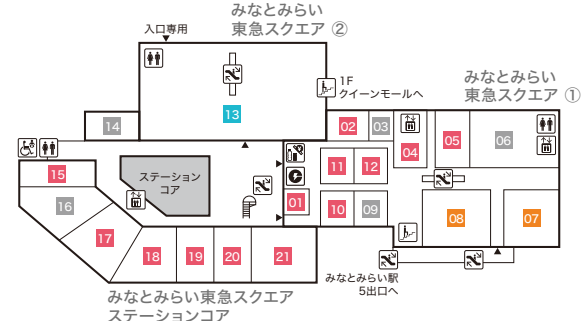

Floor Map

クイーンズ
スクエア
横浜

B3F

ステーションコア STATION CORE

- 01 ミスタードーナツ 【ドーナツ・カフェ】

みなとみらい東急スクエア ステーションコア MINATOMIRAI TOKYU SQUARE ⑤

- 02 GODIVA café Minatomirai 【カフェ】
- 03 池田屋 【ランドセル/バッグ/財布・革小物】

B2F

みなとみらい東急スクエア ステーションコア MINATOMIRAI TOKYU SQUARE ⑥

- 01 BoConcept 【家具/インテリア雑貨】
- 02 インドアゴルフスクール E-swing -PREMIUM- 【シュミレーションゴルフ練習場】
  平日10:00~22:00/土・日・祝8:00~20:00
- 03 振袖ハクビ 【成人式振袖の販売・レンタル/卒業袴のレンタル】
  10:00~19:00(水曜定休)

B1F

みなとみらい東急スクエア ① MINATOMIRAI TOKYU SQUARE ①

- 01 東京純豆腐 【韓国鍋スンドップ】
- 02 香川一福 【うどん専門店】
- 03 COMING SOON
- 04 極上担々麺 香家 【担々麺/点心/香港スイーツ】

- 05 練りたて茹でたて自家製麺 横浜スパゲティ and CAFE 【パスタカフェ】
- 06 COMING SOON
- 07 ダイソー 【100円ショップ】
- 08 葉山ガーデン 【家具/インテリア雑貨】
- 09 COMING SOON
- 10 一風堂 【博多ラーメン】
- 11 軽井沢とりまる 唐揚げ専門 【唐揚げ専門店】
- 12 ゲウチャイ 【タイ屋台料理】

みなとみらい東急スクエア ② MINATOMIRAI TOKYU SQUARE ②

- 13 スーパースポーツゼビオ 【総合スポーツ専門店】

みなとみらい東急スクエア ステーションコア MINATOMIRAI TOKYU SQUARE ⑤

- 14 COMING SOON
- 15 とんかつ 新宿 さぼてん 【とんかつ専門店】
- 16 COMING SOON
- 17 本格焼肉 カンゲン 【焼肉】
- 18 陳麻婆豆腐 【中国四川料理】
- 19 下高井戸旭総本店 【寿司】
- 20 カザーナ 【インド料理】
- 21 GARLIC JO'S 【ガーリッククイズィーン】

1F

みなとみらい東急スクエア ① MINATOMIRAI TOKYU SQUARE ①

- 01 SHEL'TTER GREEN 【観葉植物・園芸資材・ライフスタイル雑貨・生花・衣料品】
- 02 ロクシタン 【自然派化粧品】
- 03 Madu 【生活雑貨】
- 04 ZARA 【メンズ/レディース/キッズ/ベビー】
- 05 SEYMOUR 【家具/インテリア雑貨】
- 06 gelato pique 【レディース/メンズ/ベビー/キッズ】
- 07 G-Star RAW 【メンズ/レディース】
- 08 Wailea 【アクセサリー】
- 09 ete 【アクセサリー】
- 10 COMING SOON

みなとみらい東急スクエア ② MINATOMIRAI TOKYU SQUARE ②

- 12 アインズ&トルベ 【化粧品】
- 13 スターバックス コーヒー 【コーヒー】
- 14 Flying Tiger Copenhagen 【雑貨】
- 15 Thingsly 【レディース/アクセサリー/生活雑貨】
- 16 CHARLES & KEITH 【シューズ/バッグ/ファッション雑貨】
- 17 HITOHACHI 【観葉植物/鉢】

みなとみらい東急スクエア ③ MINATOMIRAI TOKYU SQUARE ③

- 18 ネイルズユニークアス 【ネイルサロン/ネイルグッズ販売】
- 19 占い ルルドの部屋 【占い】
- 20 横浜銀行ATMコーナー 【無人出張所】
- 21 ファミリーマート 【コンビニエンスストア】

みなとみらい東急スクエア ③/Q's Diner MINATOMIRAI TOKYU SQUARE ③/Q's Diner

- 22 ケンタッキー・フライド・チキン 【フライドチキン】
- 23 サブウェイ 【サンドイッチ&コーヒー】