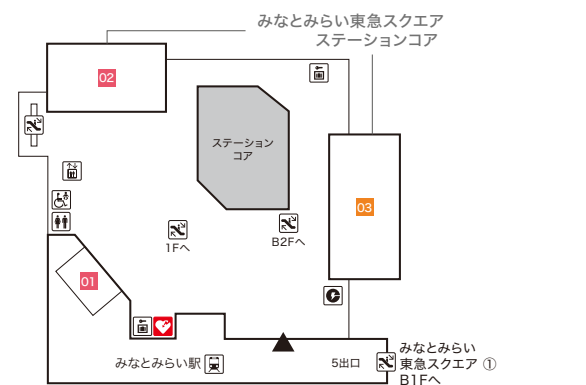

Floor Map

クイーンズ
スクエア
横浜

B3F

ステーションコア STATION CORE

- 01 ミスタードーナツ 【ドーナツ・カフェ】

みなとみらい東急スクエア ステーションコア MINATOMIRAI TOKYU SQUARE ⑤

- 02 GODIVA café Minatomirai 【カフェ】
- 03 池田屋 【ランドセル/バッグ/財布・革小物】

B2F

みなとみらい東急スクエア ステーションコア MINATOMIRAI TOKYU SQUARE ⑥

- 01 BoConcept 【家具/インテリア雑貨】
- 02 インドアゴルフスクール E-swing -PREMIUM- 【シュミレーションゴルフ練習場】
平日10:00~22:00/土・日・祝8:00~20:00
- 03 振袖ハクビ 【成人式振袖の販売・レンタル/卒業袴のレンタル】
10:00~19:00(水曜定休)