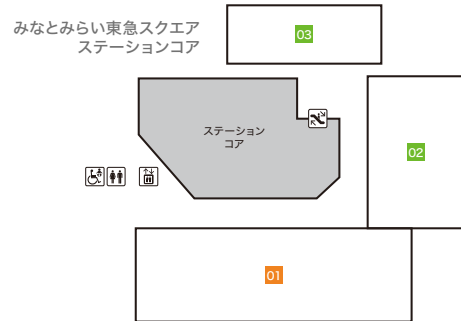

Floor Map

クイーンズ
スクエア
横浜

B3F

ステーションコア STATION CORE

- 01 ミスタードーナツ 【ドーナツ・カフェ】

みなとみらい東急スクエア ステーションコア MINATOMIRAI TOKYU SQUARE ⑤

- 02 GODIVA café Minatomirai 【カフェ】
- 03 池田屋 【ランドセル/バッグ/財布・革小物】

B2F

みなとみらい東急スクエア ステーションコア MINATOMIRAI TOKYU SQUARE ⑥

- 01 BoConcept 【家具/インテリア雑貨】
- 02 インドアゴルフスクール E-swing -PREMIUM- 【シュミレーションゴルフ練習場】
平日10:00~22:00/土・日・祝8:00~20:00
- 03 振袖ハクビ 【成人式振袖の販売・レンタル/卒業袴のレンタル】
10:00~19:00(水曜定休)