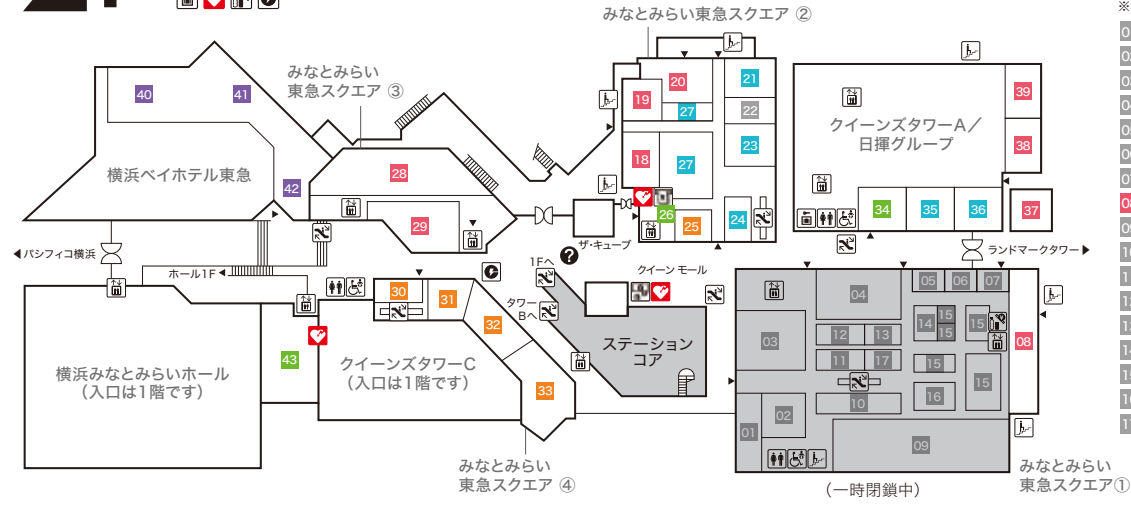

- 36 アビステ
- 37 第一園芸
- 38 大志満

横浜みなとみらいホール YOKOHAMA MINATO MIRAI HALL

- 39 横浜みなとみらいホールチケットセンター

クイーンモール QUEEN MALL

- 40 カフェ・ド・クリエ グラン
- 41 宝くじチャンスセンター

ファッション・服飾雑貨・アクセサリー
(Fashion, Fashion Accessories, Accessories)

インテリア・雑貨・コスメティック
(Interior, Miscellaneous goods, Cosmetics)

サービス
(Service)

レストラン&カフェ
(Restaurants & Cafes)

ホテル
(Hotel)

2F

みなとみらい東急スクエア ① MINATOMIRAI TOKYU SQUARE ①	
みなとみらい東急スクエア① 2Fフロアは2024年7月29日(月)より改装工事に伴い一時閉鎖させていただきます。 ※SHAKE SHACK(ハンバーガーレストラン)は通常通り営業中	
01	
02	
03	RENEWAL OPEN 2025
04	
05	
06	
07	
08	SHAKE SHACK 【ハンバーガーレストラン】
09	
10	
11	
12	RENEWAL OPEN 2025
13	
14	
15	
16	
17	

みなとみらい東急スクエア ② MINATOMIRAI TOKYU SQUARE ②	
18	ル サロンド ニナス 【ティースロン&レストラン】
19	WINE STAND BASIL 【ワインバル】
20	J PASTA terrace 【スバゲティ専門店】
21	SWEAT.jp 【オリジナルプリント専門店】
22	COMING SOON
23	Ripo trenta anni 【メンズ/レディース/服飾雑貨】
24	Lunetterie 【サングラス/メガネ】
25	CANDY A☆GO☆GO! 【量り売り菓子/菓子/雑貨】
26	みずほ銀行ATMコーナー 【無人出張所】
27	Levi's®Store 【メンズ/レディース/服飾雑貨】
みなとみらい東急スクエア ③ MINATOMIRAI TOKYU SQUARE ③	
28	FISHERMAN'S MARKET 【シーフードビュッフェ】
29	TAKANASHI MIK RESTAURANT 【洋食】
みなとみらい東急スクエア ④ MINATOMIRAI TOKYU SQUARE ④	
30	Whosfan Store 【CD/雑貨】
31	sanrio vivitix 【キャラクターグッズ】
32	ディズニーストア 【キャラクターグッズ】
33	スヌーピータウンショップ 【キャラクターグッズ】

Queen's Tower A	
34	クルーズプラネット 【クルーズ旅行/海外・国内旅行】
35	ドクターベリークイーンズ 【ネクタイ・シャツ】
36	NEEL 【腕時計】
37	minato coffee 【コーヒースタンド】
38	Eggs 'n Things 横浜みなとみらい店 【カフェ・レストラン・テイクアウト】
39	カプリチョーザ 【イタリア料理】
横浜ベイホテル東急 The Yokohama Bay Hotel Tokyu	
40	カフェトスカ 【オールデイダイニング】
41	ソマーハウス 【ラウンジ・ベストリーコーナー】
42	ジャックス 【バー】
Queen Mall QUEEN MALL	
43	みなとみらいギャラリー TEL:045-682-2010 http://www.mmgallery.jp/